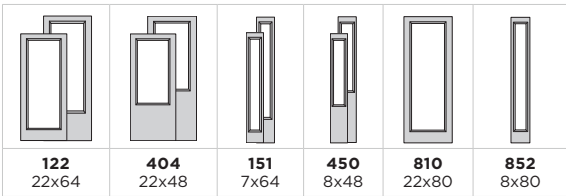

Door BFT-404-537-1  
Sidelite BFTSL-450-537-1

EXPO

IRON

CLASSIC

TEXTURES

LINEA

ESSENTIA

Specify "T" up or "T" down orientation when ordering.