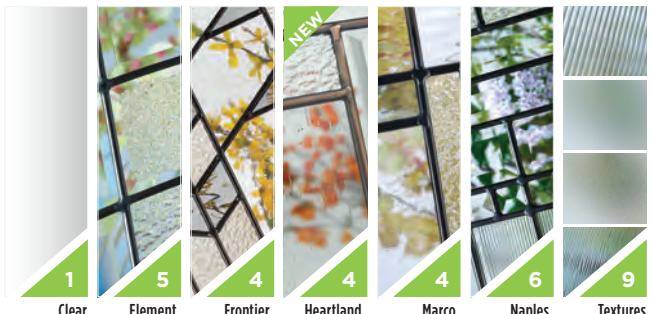

PRIVACY RATING

1	4	5	6	9	10
▲	▲▲	▲▲▲	▲▲▲▲	▲▲▲▲▲	▲▲▲▲▲▲
Least					Most
Obscure					Obscure